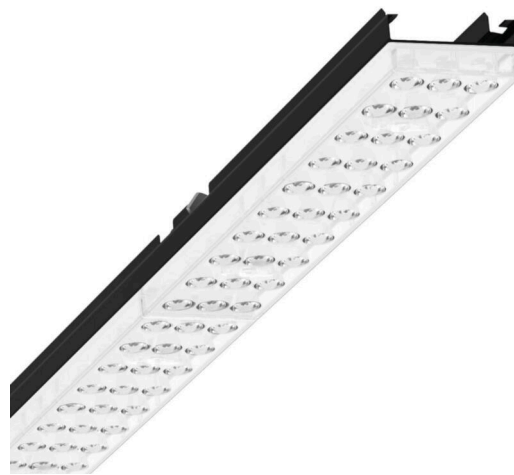

Лампо- и прибородержатели - Individual.Lens.Optic - прямой несимметричный свет, двойной - без видимых стыков

Ламподержатель из оцинкованного стального профиля, поверхность покрыта лаком на полиэфирной смоле. Крепление без инструментов с нажимными затворами, встроенными в конструкцию, обеспечивают защиту от кражи и взлома. Цвет корпуса черный RAL 9005; Прямое двойное несимметричное излучение, распределение света посредством линзы «Individual.Lens.Optic» из пластика ПММА. Оптика отдельных линз делает сборку и установку предельно удобными, плоскость легко чистится. Тройные ряды из отдельных линз и лампо-/прибородержатели, идеально согласованные между собой, обеспечивают цельный вид без стыков и неравномерностей. Подключение к электросети через штатную 5-полюсную штекерную деталь для быстрой сборки, со свободным выбором фаз. Встроенный механизм для правильной сборки для быстрого контакта. Сменные блоки, позволяющие легко модернизировать освещение, существенно продлевают срок службы всей осветительной установки.

DEEP-LINK

<https://www.regiolum.de/ru/article/19460006154>

Ссылка	LED 4000lm 865
ηLB	100 %
Φ ↓/↑	99 % / 1 %
UGR поп./вдоль дисплей	18.1 / 16.8
	65° < 3000cd/m²

Механика

цвет корпуса	черный RAL 9005
размеры (LxWxH/DxH)	1531mm x 55mm x 37mm
вес (нетто)	1.9kg
Вид монтажа	сборка трековых систем, световая структура